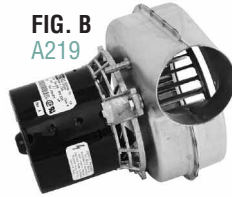

# Specific Purpose Blowers

MARS SERIES **071**

**FIG. A**  
A218

**FIG. B**  
A219

**FIG. C**  
A322

**FIG. D**  
A324

**FIG. E**  
A331

**FIG. F**  
A081

**FIG. O**  
A090

FASCO MODEL#	TYPE	VOLTS	SPD	AMPS	CROSS REF.	FIG	NOTES
A218	SP	220-240	1	.60/.52	Lennox 7021-10676	A	
A219	SP	120	1	0.7	Lennox 7021-9262	B	
A322	SP	120	2	1.1	Lennox 7021-9884	C	
A324	PSC	230	1	.44	Lennox 7062-1909	D	
A331	PSC	460	1	.38/.33	Lennox 7062-5554	E	
A081	SP	230	1	0.5	Magic Chef, HWC Series 48HWC24A, 48HWC181, 35HWC181, 60HW, 60HWC24A, 60HWC181, 48HW, 60HWC30A, 66HWC18A, 36HWC241, 66HW, 60HWC241, 66HWC181, 66HWC241, 60HWC301, 48HWC241, 66HWC301, 48HWC18A, 60HWC18A, 36HWC18A, 66HWC24A, 36HW, 36HWC24A	F	50,134
A131	SP	115	1	1.1	Nordyne 7021-9132, 7021-10171, 7021-10159, 7021-9661	G	
A132	SP	115	1	1.1	Nordyne 7021-7975	H	
A121	SP	240	1	0.51	Nordyne 7021-10381	I	
A122	SP	115	1	1.75	Nordyne 7021-11227	J	
A123	SP	115	1	1.95	Nordyne 7021-11385	K	
A124	SP	115	1	1.75	Nordyne 7021-11379	L	
A126	SP	115	1	1.8	Nordyne 7002-3158	M	
A079	SP	115	1	1.1	Rheem Ruud 74-70-21496-03-01, 74-70-21504-03-04 Goodman B1859000, 7021-6804, JA1M106, JA1M137 Trane B1W24, WG94X167	N	
A090	SP	115	1	1.1	Rheem 70-21496-01, 7021-5239, JA1M102, 7021-5715	O	

**NOTES:** 51: Includes centrifugal switch 133: 4M 250V Capacitor included

All Fasco PSC motors use a 5 mfd at 370 VAC run capacitor, MARS # 12005 or equivalent, unless otherwise noted.

FASCO

The largest selection of motors, components and accessories for the HVAC/R Industry