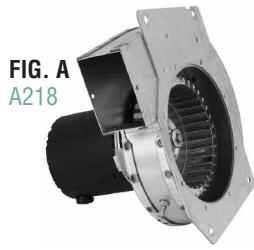

# Specific Purpose Blowers

MARS SERIES **071**

**FIG. A**  
A218

**FIG. B**  
A219

**FIG. C**  
A322

**FIG. D**  
A324

**FIG. E**  
A331

**FIG. F**  
A081

**FIG. O**  
A090

FASCO MODEL#	TYPE	VOLTS	SPD	AMPS	CROSS REF.	FIG	NOTES
A218	SP	220-240	1	.60/.52	Lennox 7021-10676	A	
A219	SP	120	1	0.7	Lennox 7021-9262	B	
A322	SP	120	2	1.1	Lennox 7021-9884	C	
A324	PSC	230	1	.44	Lennox 7062-1909	D	
A331	PSC	460	1	.38/.33	Lennox 7062-5554	E	
A081	SP	230	1	0.5	Magic Chef, HWC Series 48HWC24A, 48HWC181, 35HWC181, 60HW, 60HWC24A, 60HWC181, 48HW, 60HWC30A, 66HWC18A, 36HWC241, 66HW, 60HWC241, 66HWC181, 66HWC241, 60HWC301, 48HWC241, 66HWC301, 48HWC18A, 60HWC18A, 36HWC18A, 66HWC24A, 36HW, 36HWC24A	F	50,134
A131	SP	115	1	1.1	Nordyne 7021-9132, 7021-10171, 7021-10159, 7021-9661	G	
A132	SP	115	1	1.1	Nordyne 7021-7975	H	
A121	SP	240	1	0.51	Nordyne 7021-10381	I	
A122	SP	115	1	1.75	Nordyne 7021-11227	J	
A123	SP	115	1	1.95	Nordyne 7021-11385	K	
A124	SP	115	1	1.75	Nordyne 7021-11379	L	
A126	SP	115	1	1.8	Nordyne 7002-3158	M	
A079	SP	115	1	1.1	Rheem Ruud 74-70-21496-03-01, 74-70-21504-03-04 Goodman B1859000, 7021-6804, JA1M106, JA1M137 Trane B1W24, WG94X167	N	
A090	SP	115	1	1.1	Rheem 70-21496-01, 7021-5239, JA1M102, 7021-5715	O	

**NOTES:** 51: Includes centrifugal switch 133: 4M 250V Capacitor included

All Fasco PSC motors use a 5 mfd at 370 VAC run capacitor, MARS # 12005 or equivalent, unless otherwise noted.

FASCO

The largest selection of motors, components and accessories for the HVAC/R Industry