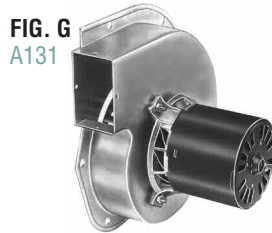

# Specific Purpose Blowers

MARS SERIES **071**

**FIG. A**  
A218

**FIG. B**  
A219

**FIG. C**  
A322

**FIG. D**  
A324

**FIG. E**  
A331

**FIG. F**  
A081

**FIG. O**  
A090

FASCO MODEL#	TYPE	VOLTS	SPD	AMPS	CROSS REF.	FIG	NOTES
A218	SP	220-240	1	.60/.52	Lennox 7021-10676	A	
A219	SP	120	1	0.7	Lennox 7021-9262	B	
A322	SP	120	2	1.1	Lennox 7021-9884	C	
A324	PSC	230	1	.44	Lennox 7062-1909	D	
A331	PSC	460	1	.38/.33	Lennox 7062-5554	E	
A081	SP	230	1	0.5	Magic Chef, HWC Series 48HWC24A, 48HWC181, 35HWC181, 60HW, 60HWC24A, 60HWC181, 48HW, 60HWC30A, 66HWC18A, 36HWC241, 66HW, 60HWC241, 66HWC181, 66HWC241, 60HWC301, 48HWC241, 66HWC301, 48HWC18A, 60HWC18A, 36HWC18A, 66HWC24A, 36HW, 36HWC24A	F	50,134
A131	SP	115	1	1.1	Nordyne 7021-9132, 7021-10171, 7021-10159, 7021-9661	G	
A132	SP	115	1	1.1	Nordyne 7021-7975	H	
A121	SP	240	1	0.51	Nordyne 7021-10381	I	
A122	SP	115	1	1.75	Nordyne 7021-11227	J	
A123	SP	115	1	1.95	Nordyne 7021-11385	K	
A124	SP	115	1	1.75	Nordyne 7021-11379	L	
A126	SP	115	1	1.8	Nordyne 7002-3158	M	
A079	SP	115	1	1.1	Rheem Ruud 74-70-21496-03-01, 74-70-21504-03-04 Goodman B1859000, 7021-6804, JA1M106, JA1M137 Trane B1W24, WG94X167	N	
A090	SP	115	1	1.1	Rheem 70-21496-01, 7021-5239, JA1M102, 7021-5715	O	

**NOTES:** 51: Includes centrifugal switch 133: 4M 250V Capacitor included

All Fasco PSC motors use a 5 mfd at 370 VAC run capacitor, MARS # 12005 or equivalent, unless otherwise noted.

FASCO

The largest selection of motors, components and accessories for the HVAC/R Industry